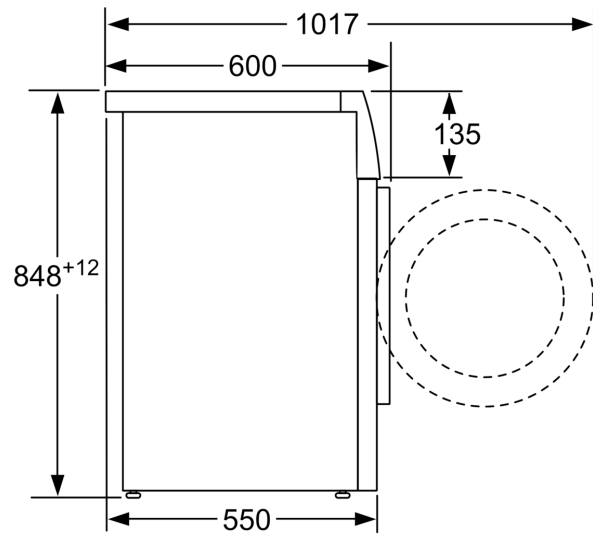

Technische Daten

Energieeffizienzklasse:	B
Gewichteter Energieverbrauch in kWh pro 100 Waschzyklen im Programm eco 40-60:	51 kWh
Maximale Beladungsmenge:	7.0 kg
Wasserverbrauch in Litern im eco-Programm pro Zyklus:	45 l
Dauer des Programms eco 40-60 in Stunden und Minuten bei Nennkapazität:	3:28 h
Schleudereffizienzklasse des Programms eco 40-60:	B
Geräusch-Effizienzklasse:	B
Geräuschwert:	74 dB(A) re 1 pW
Bauform:	Freistehend
Höhe der Arbeitsplatte:	-2 mm
Abmessungen des Gerätes:	848 x 598 x 550 mm
Nettogewicht:	69.7 kg
Anschlusswert:	2300 W
Absicherung:	10 A
Spannung:	220-240 V
Frequenz:	50 Hz
Länge Anschlusskabel:	160.0 cm
Türanschlag:	Links
Rollen:	Nein
EAN-Nummer:	4242005331994
Gerätetyp:	Freistehend

Technische Informationen

- unterschiebbar ab 85 cm Nischenhöhe
- Gerätemaße (H x B): 84.8 cm x 59.8 cm
- Gerätetiefe: 55.0 cm
- Gerätetiefe inkl. Türe: 60.0 cm
- Gerätetiefe mit geöffneter Türe: 101.7 cm

¹ Auf einer Energieeffizienzklassen-Skala von A bis G

² Energieverbrauch in kWh für 100 Waschzyklen (im Programm Eco

**Serie 4, Waschmaschine, Frontlader,
7 kg, 1400 U/min.
WAN280H3**

Maße in mm

Maße in mm