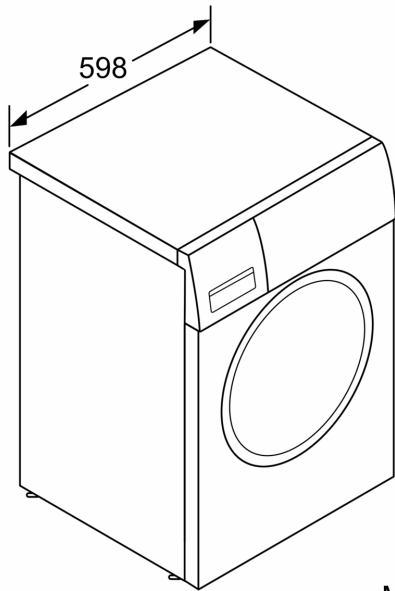

**Serie 4, Waschmaschine, Frontlader,
7 kg, 1400 U/min.
WAN280H3**

Maße in mm